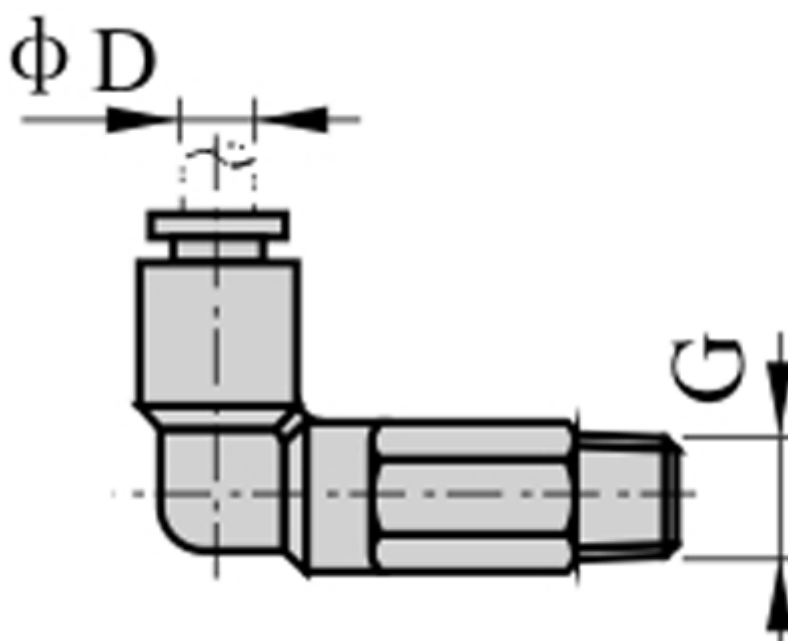

Varenummer: 58EPLL801  
Beskrivelse: Fitting EPLL801 lang vinkel  
udvendig gevind 1/8", slangediameter 8

## Mål

D = 8  
Gevind = 1/8"